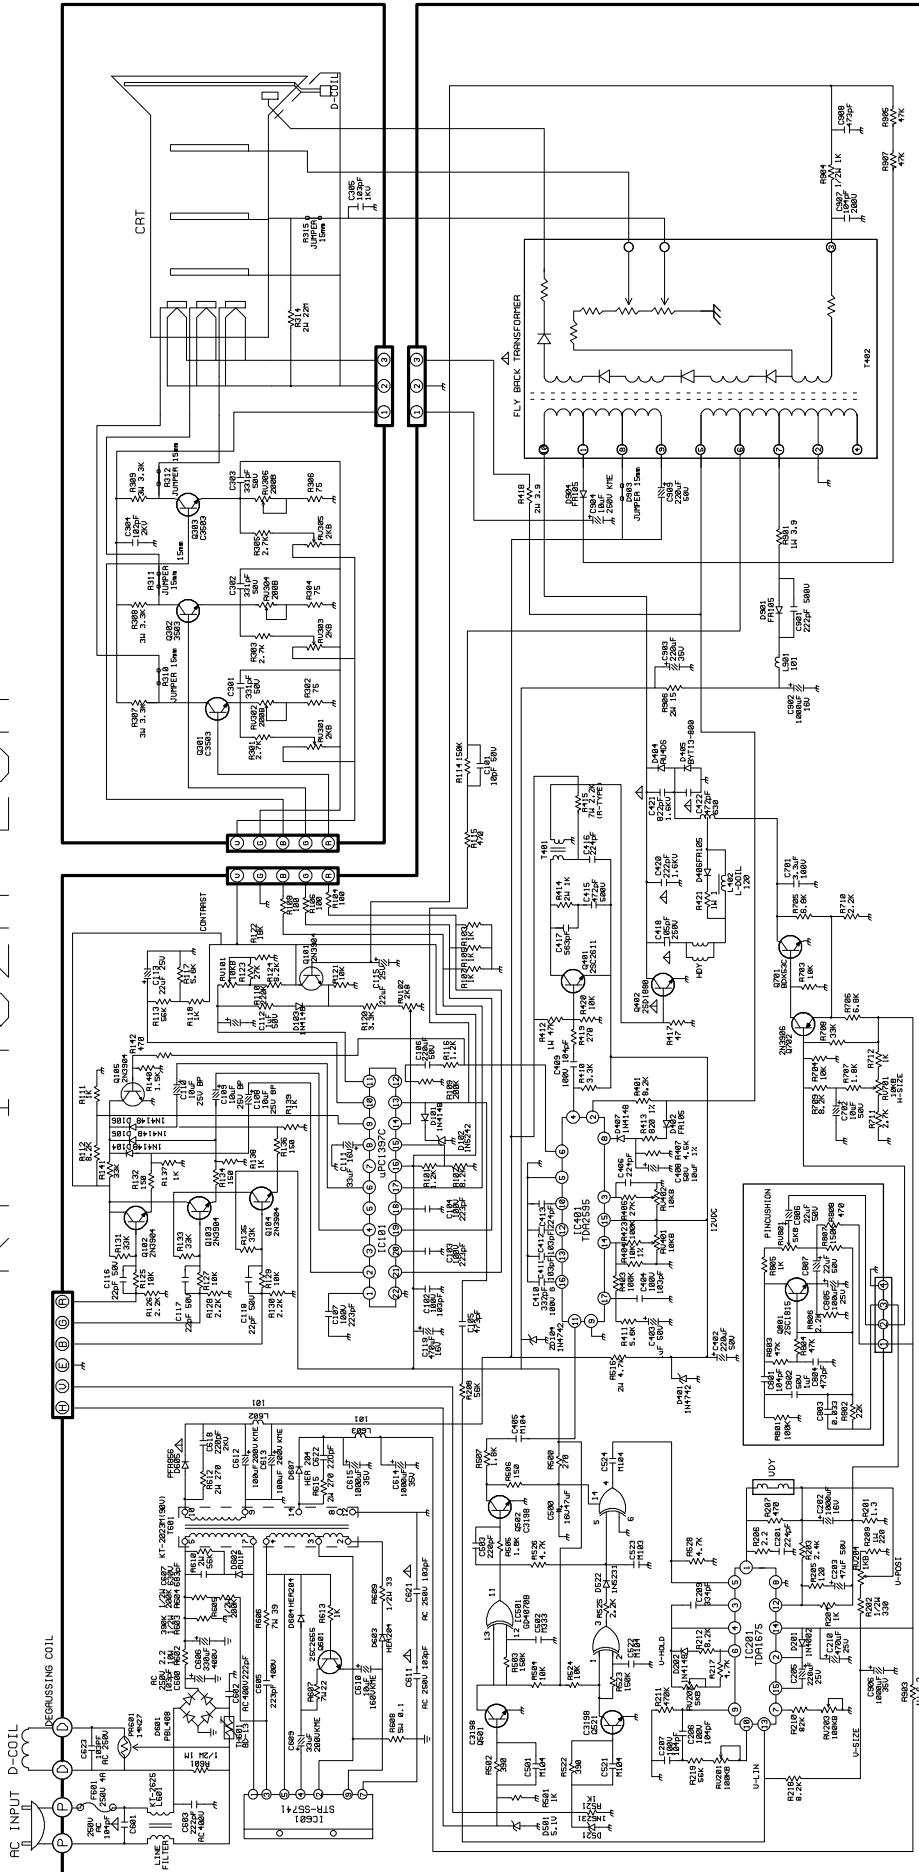

# KT-1402M EGA

MODEL NAME : KT-1402M  
 FILE NAME : 51EPR-14.SCH  
 UPRITE : 2000.01.18

M34JZT20X55	M34JZT20(30)X34
R210	1/4W 82K
R418	1/4W 180K
R802	2W 3.9 J
R805	2W 4.3 J
R903	1/4W 22K
C421	1/4W 1K
C801	1.6K 822 pF
C802	100W 104pF
C803	50W 1uF
C804	100W 224pF
D102	1N5242